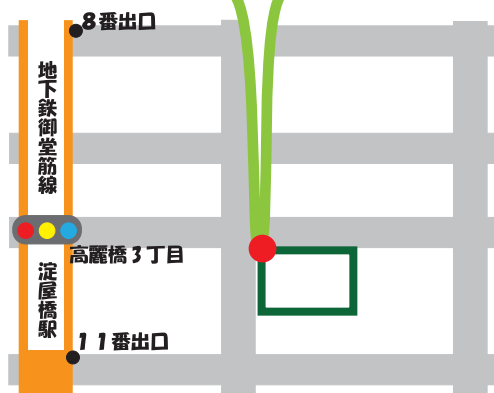

本日

イブニングマーケット

入夕市 開催!

こんにちは!大阪のJA(農協)です。
大阪にはたくさんの農産物が栽培されています。
本日は、皆さんに大阪の農業・野菜をもっと知っていただくため、
「JA大阪センタービル」前で大阪産農産物の即売夕市(イブニングマーケット)を開催します!
ぜひ一度、見に来てください!!

16時45分～売切次第

大阪市内産の新鮮な野菜と花苗の販売を行います!!
是非、お買い求めください!!

<開催場所>

JA大阪センタービル

(中央区高麗橋 3-3-7)

大阪採れたて農産物消費推進協議会 (JAグループ大阪)

TEL : 06-6204-3662 URL : <http://www.jaosaka.or.jp>